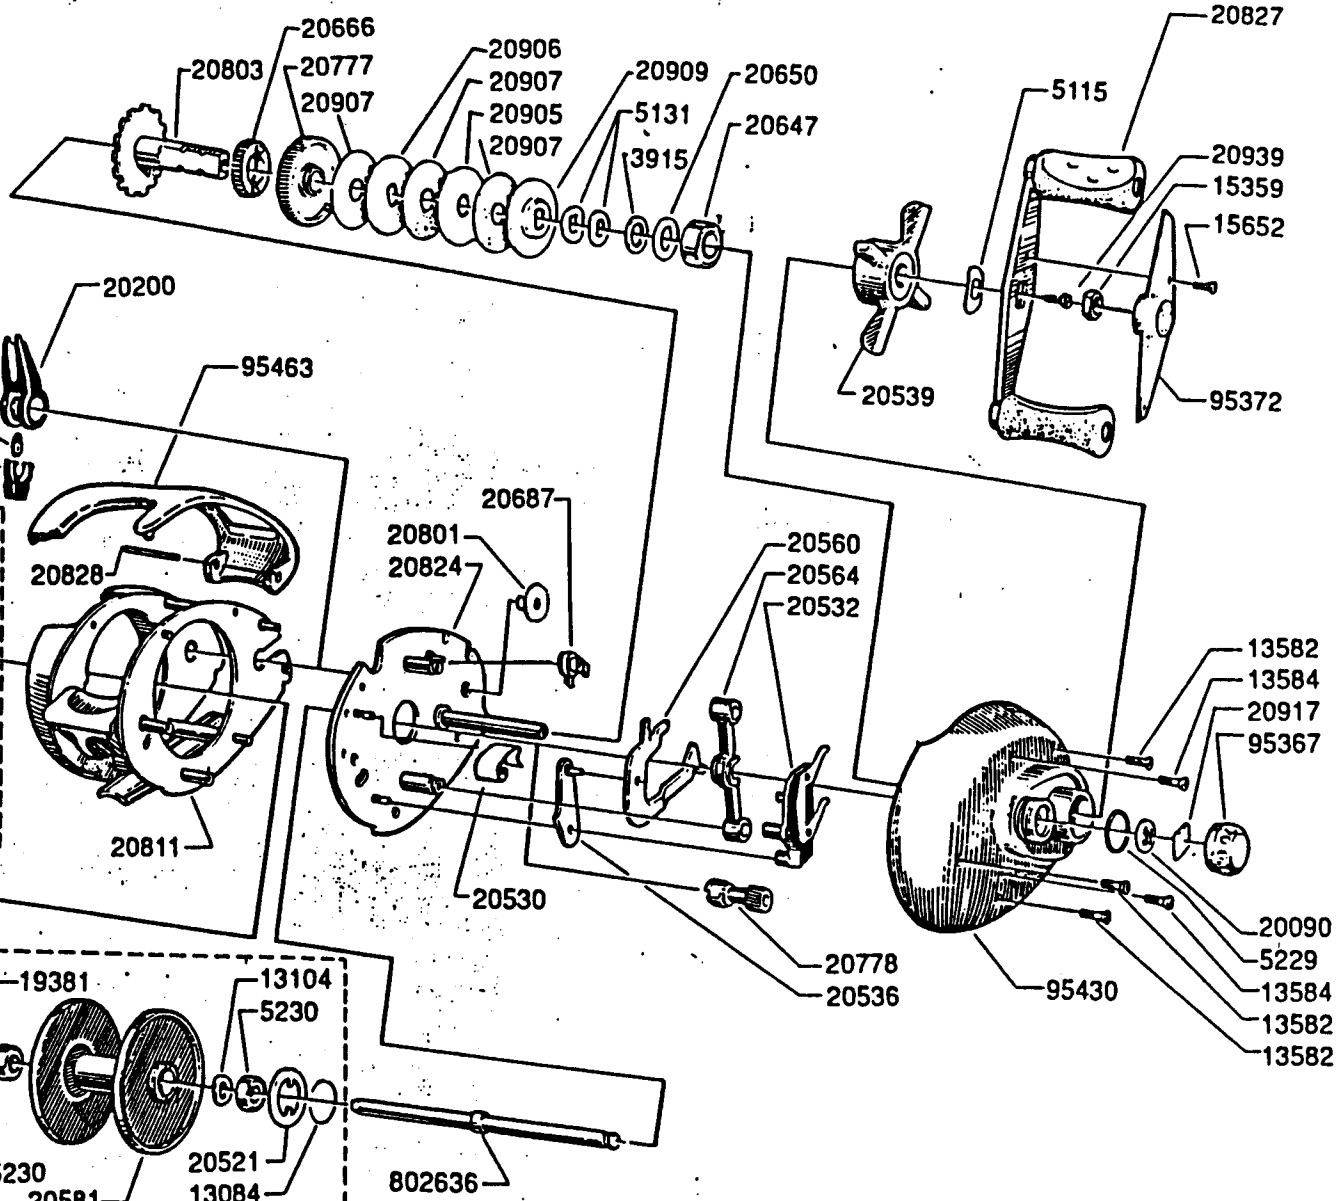

LINEGUIDE COMPL. 802819
INCL. 13091, 19409, 20200

lease specify reel model number
and number in reel foot when
ordering parts.

vid beställning av reservdelar
för alltid rulltyp och nummer-
teckning under rullfoten uppges.

Ambassadeur Gold Max 1 Sprint 01 01

901428 - 901479

34-11518-0