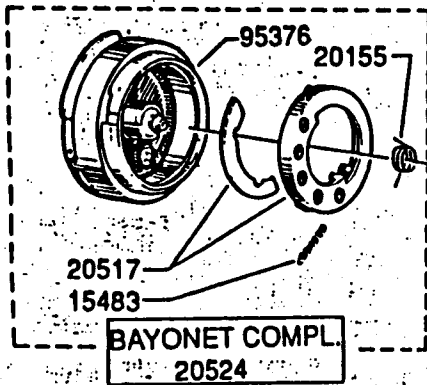

LINEGUIDE COMPL. 802819
INCL. 13091, 19409, 20200

lease specify reel model number
and number in reel foot when
ordering parts.

vid beställning av reservdelar
för alltid rulltyp och nummer-
teckning under rullfoten uppges.

Ambassadeur Gold Max 1 Sprint 01 01

901428 - 901479

34-11518-0